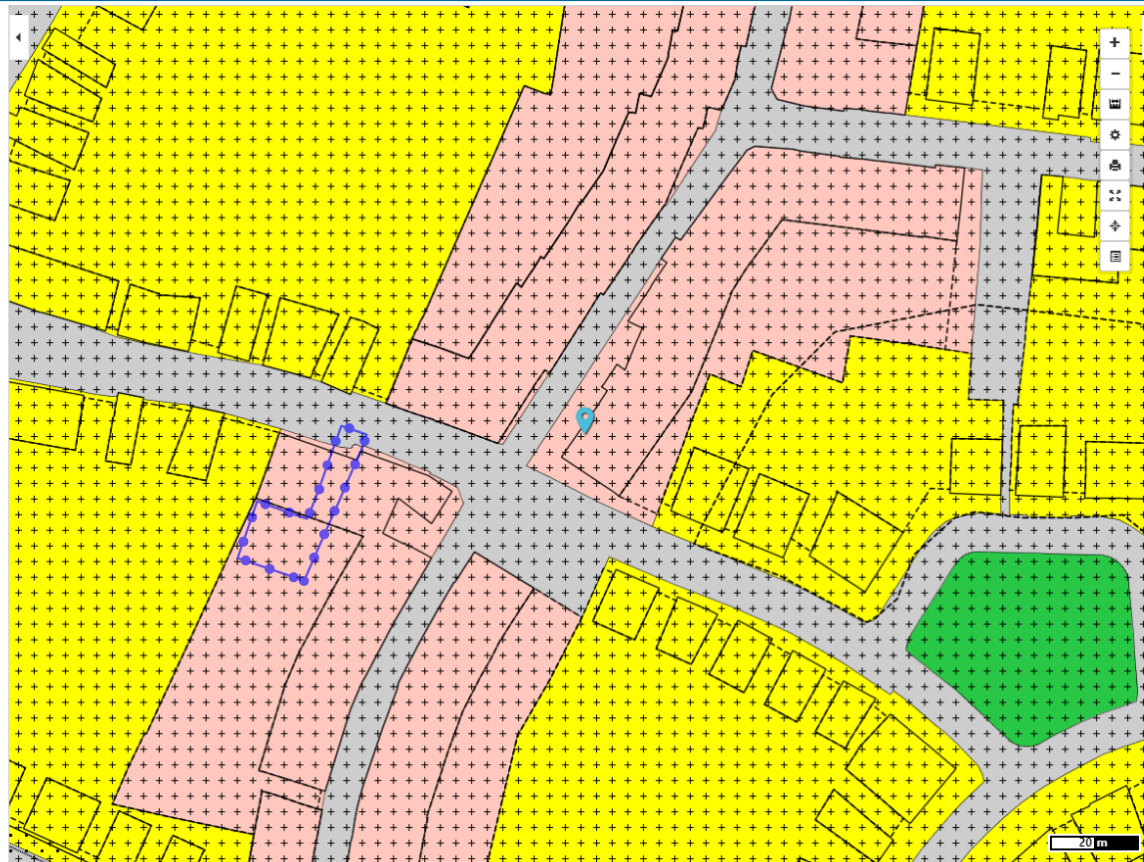

[← Terug naar zoeken](#)

Een plan kiezen

Kruisstraat 28, 6171GG Stein

Op de gemarkeerde plek bevinden zich 8 gemeentelijke, 25 provinciale en 20 rijksplannen. Kies een plan om te bekijken.

Gemeente Provincie Rijk

bestemmingsplannen 3

Welk bestemmingsplan?

Keuzehulp

Supermarkten Stein

voorbereidingsbesluit, vastgesteld (27-09-2018)

Kern Stein

bestemmingsplan, onherroepelijk (vastgesteld 11-09-2013) [◇](#)

Bestemmingsplan Kern Stein

gemeentelijk plan; bestemmingsplan artikel 10, vastgesteld (30-09-2004)

structuurvisies 5

Structuurvisie Ruimtelijke Economie Zuid-Limburg

structuurvisie, vastgesteld (21-12-2017)

Structuurvisie Wonen Zuid-Limburg

structuurvisie, vastgesteld (22-09-2016)

Ruimtelijke Structuurvisie Stein 2014-2024

structuurvisie, vastgesteld (26-02-2015)

Kern Stein

type plan	bestemmingsplan
eigenaar	gemeente Stein
status	onherroepelijk (vastgesteld 11-09-2013)
	oudere versies van dit plan

[Toon meer ▾](#)

Plandocumenten

regels
bijlage bij regels
toelichting
bijlage bij toelichting

[Toon meer ▾](#)

Plekinfo

enkelbestemming: centrum - 2	
dubbelbestemming: waarde - archeologie	
gebiedsaanduiding: geluidzone - industrie	
bouwwlak